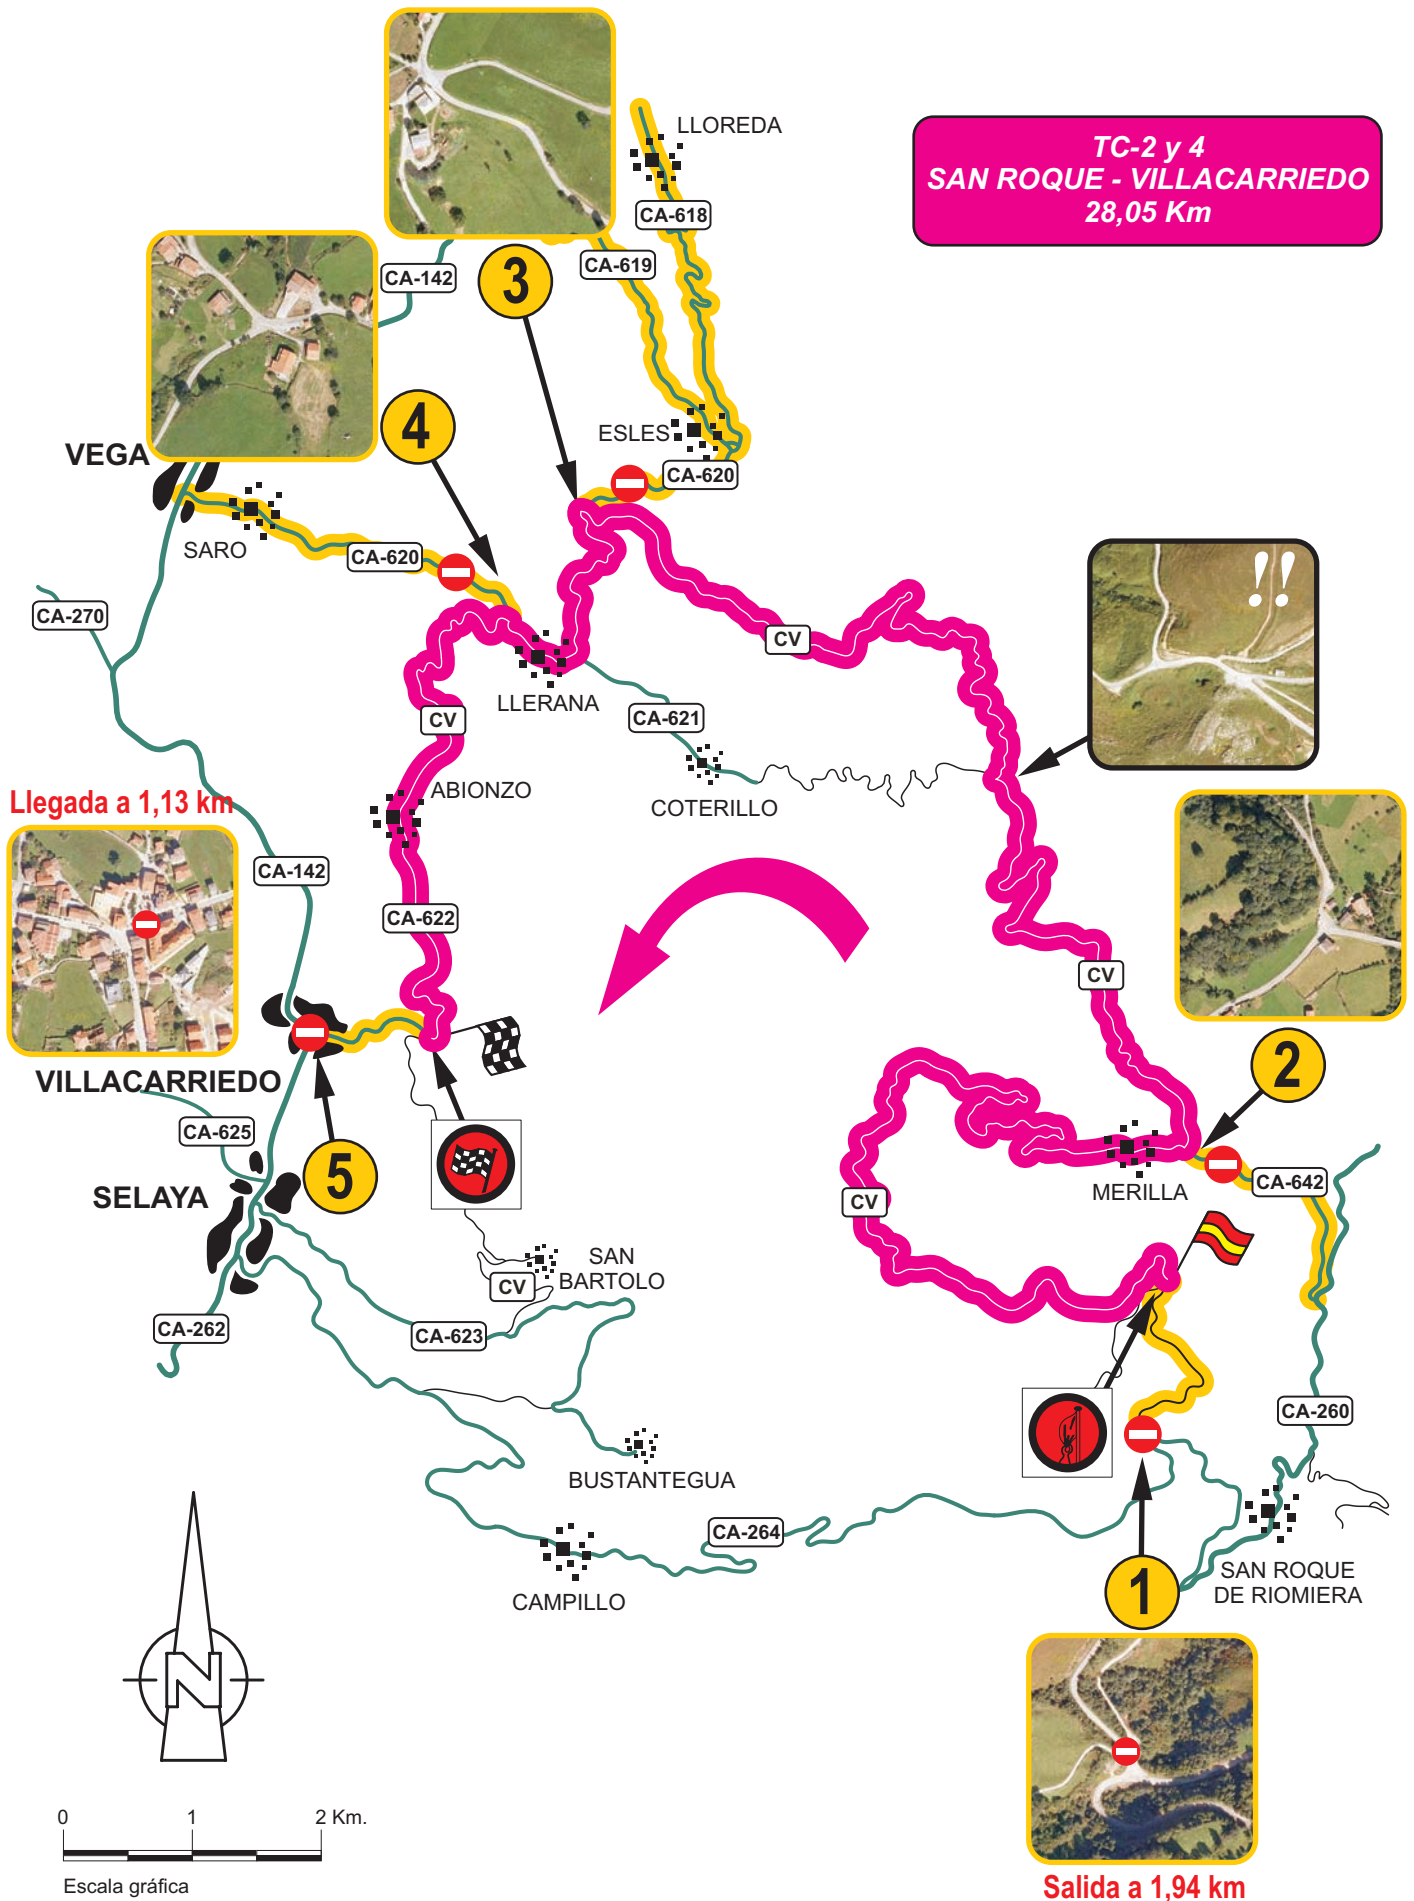

**TC-2 y 4**  
**SAN ROQUE - VILLACARRIEDO**  
**28,05 Km**

Llegada a 1,13 km

Salida a 1,94 km