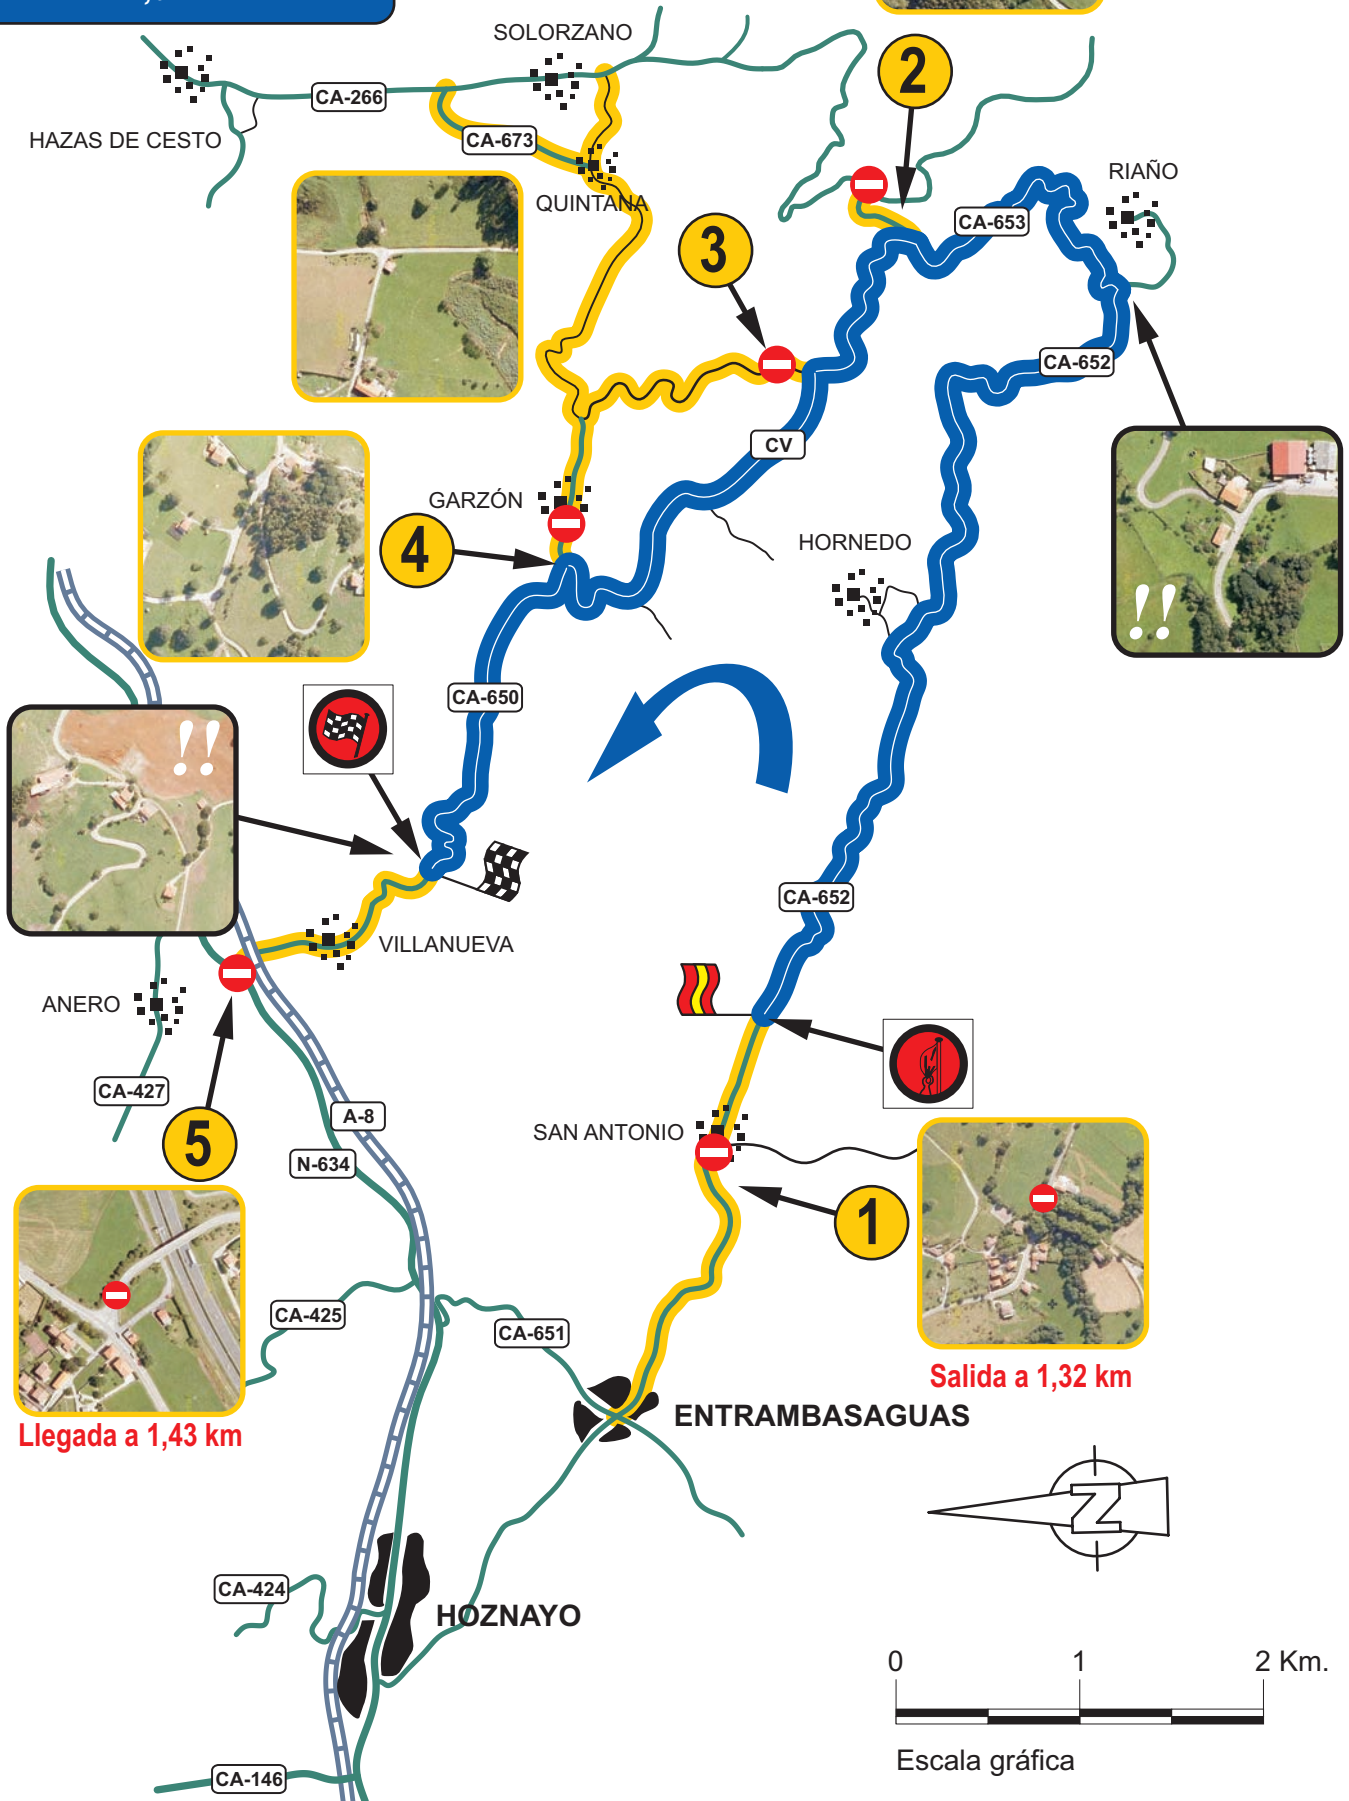

Real Federación Española de Automovilismo

**TC-5 y 7
SAN ANTONIO - VILLANUEVA
14,01 Km**

Llegada a 1,43 km

Salida a 1,32 km

Escala gráfica