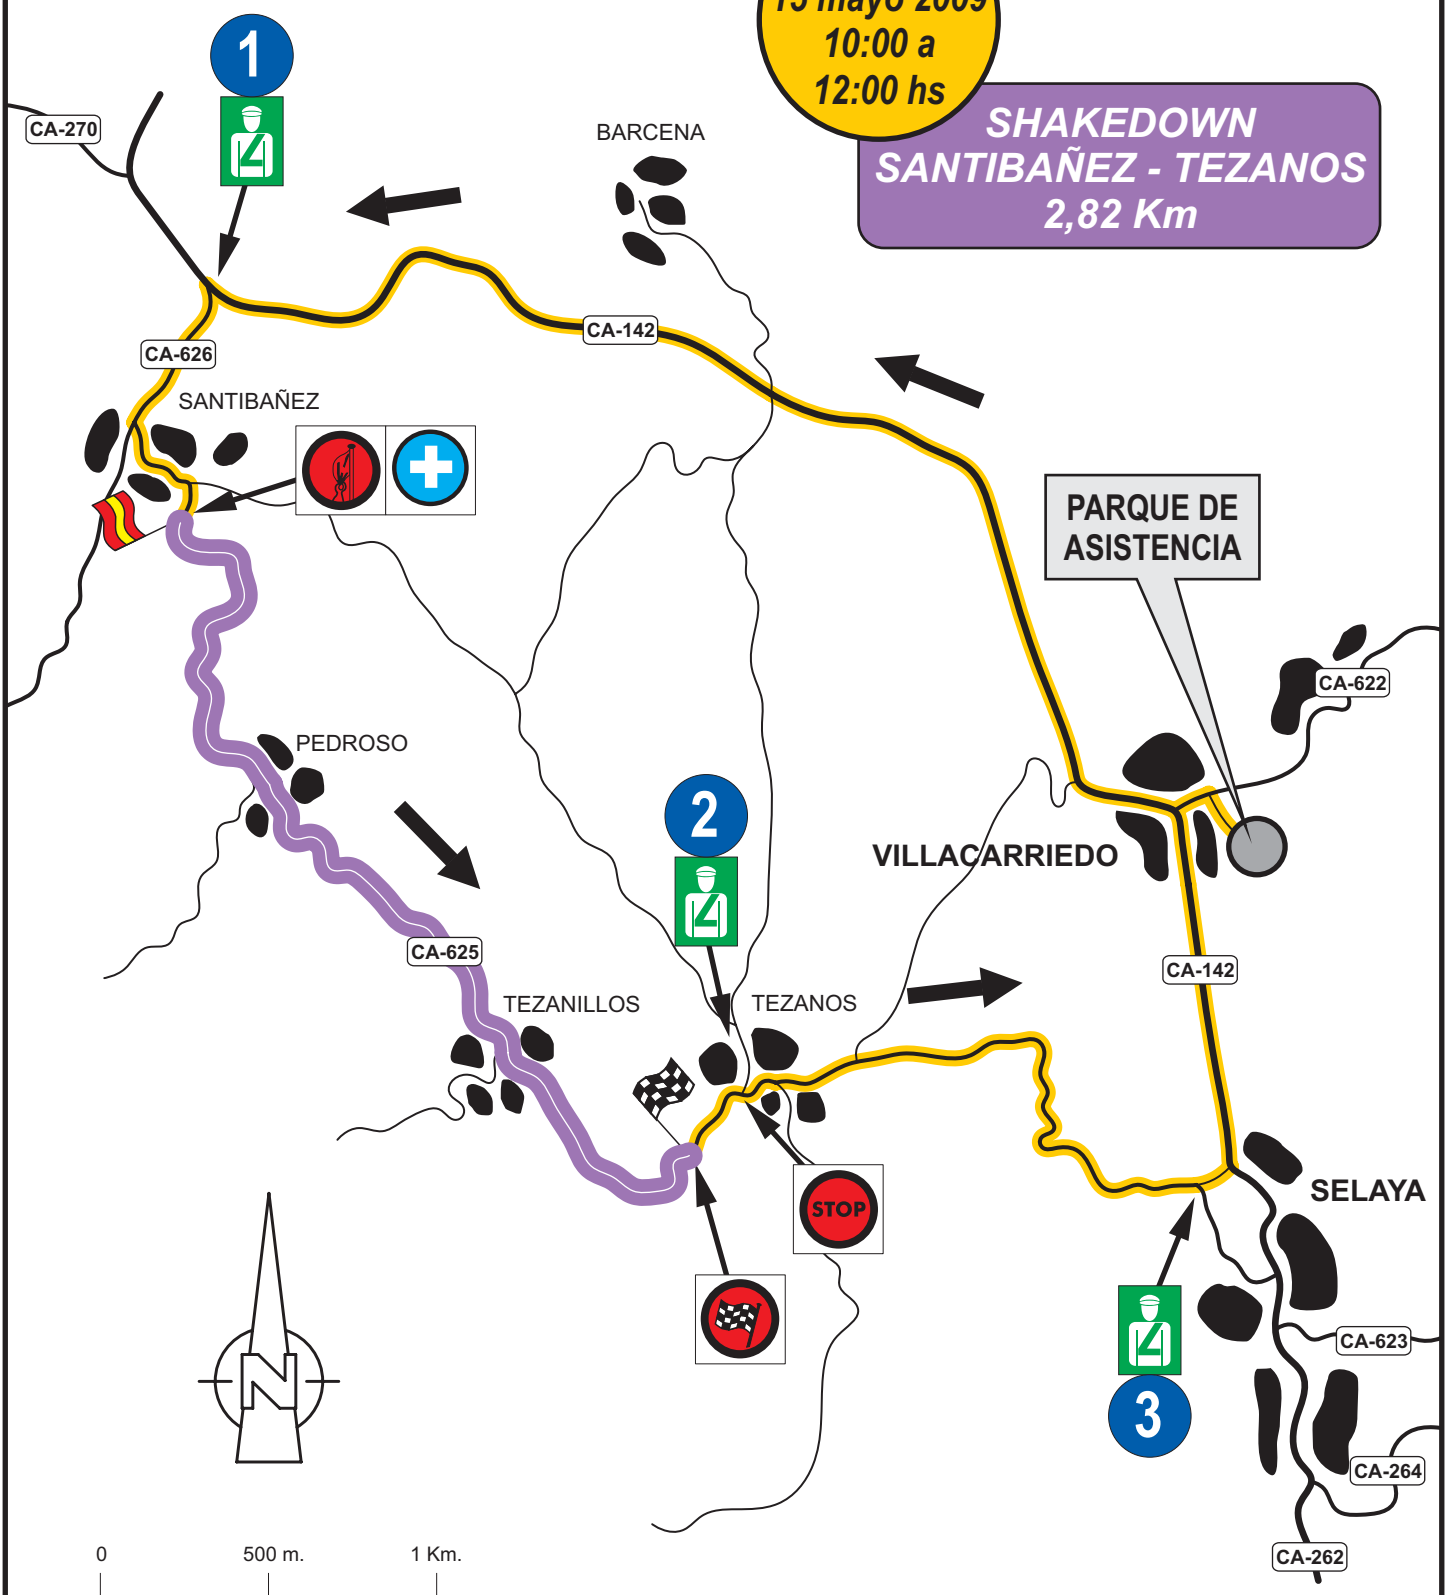

Real Federación Española de Automovilismo

Viernes
15 mayo 2009
10:00 a
12:00 hs

**SHAKEDOWN
SANTIBAÑEZ - TEZANOS
2,82 Km**

Escala gráfica