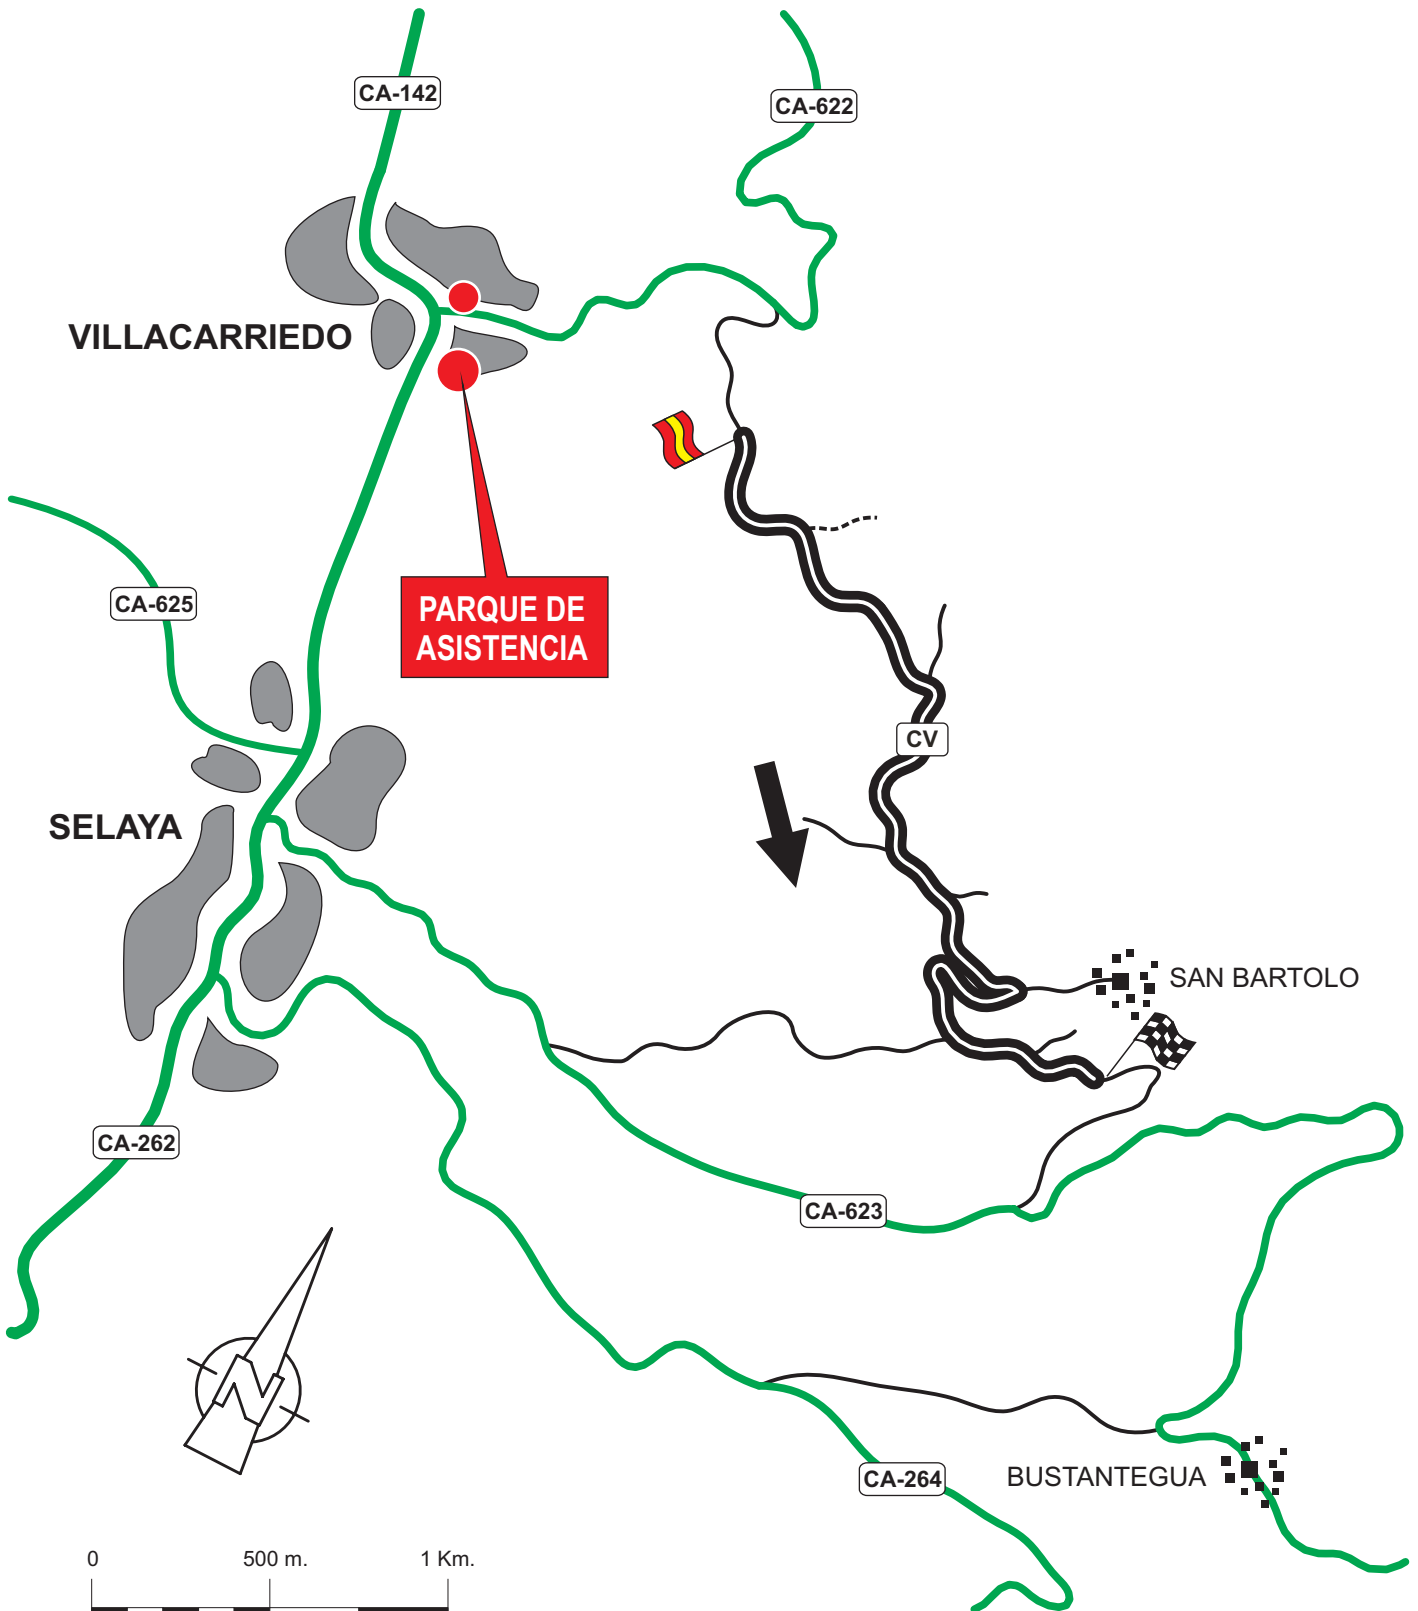

Shakedown
VILLACARRIEDO - SELAYA
3,36 km

Viernes 14 de Mayo de 2010
de 9:00 a 11:00 horas

0 500 m. 1 Km.
Escala gráfica