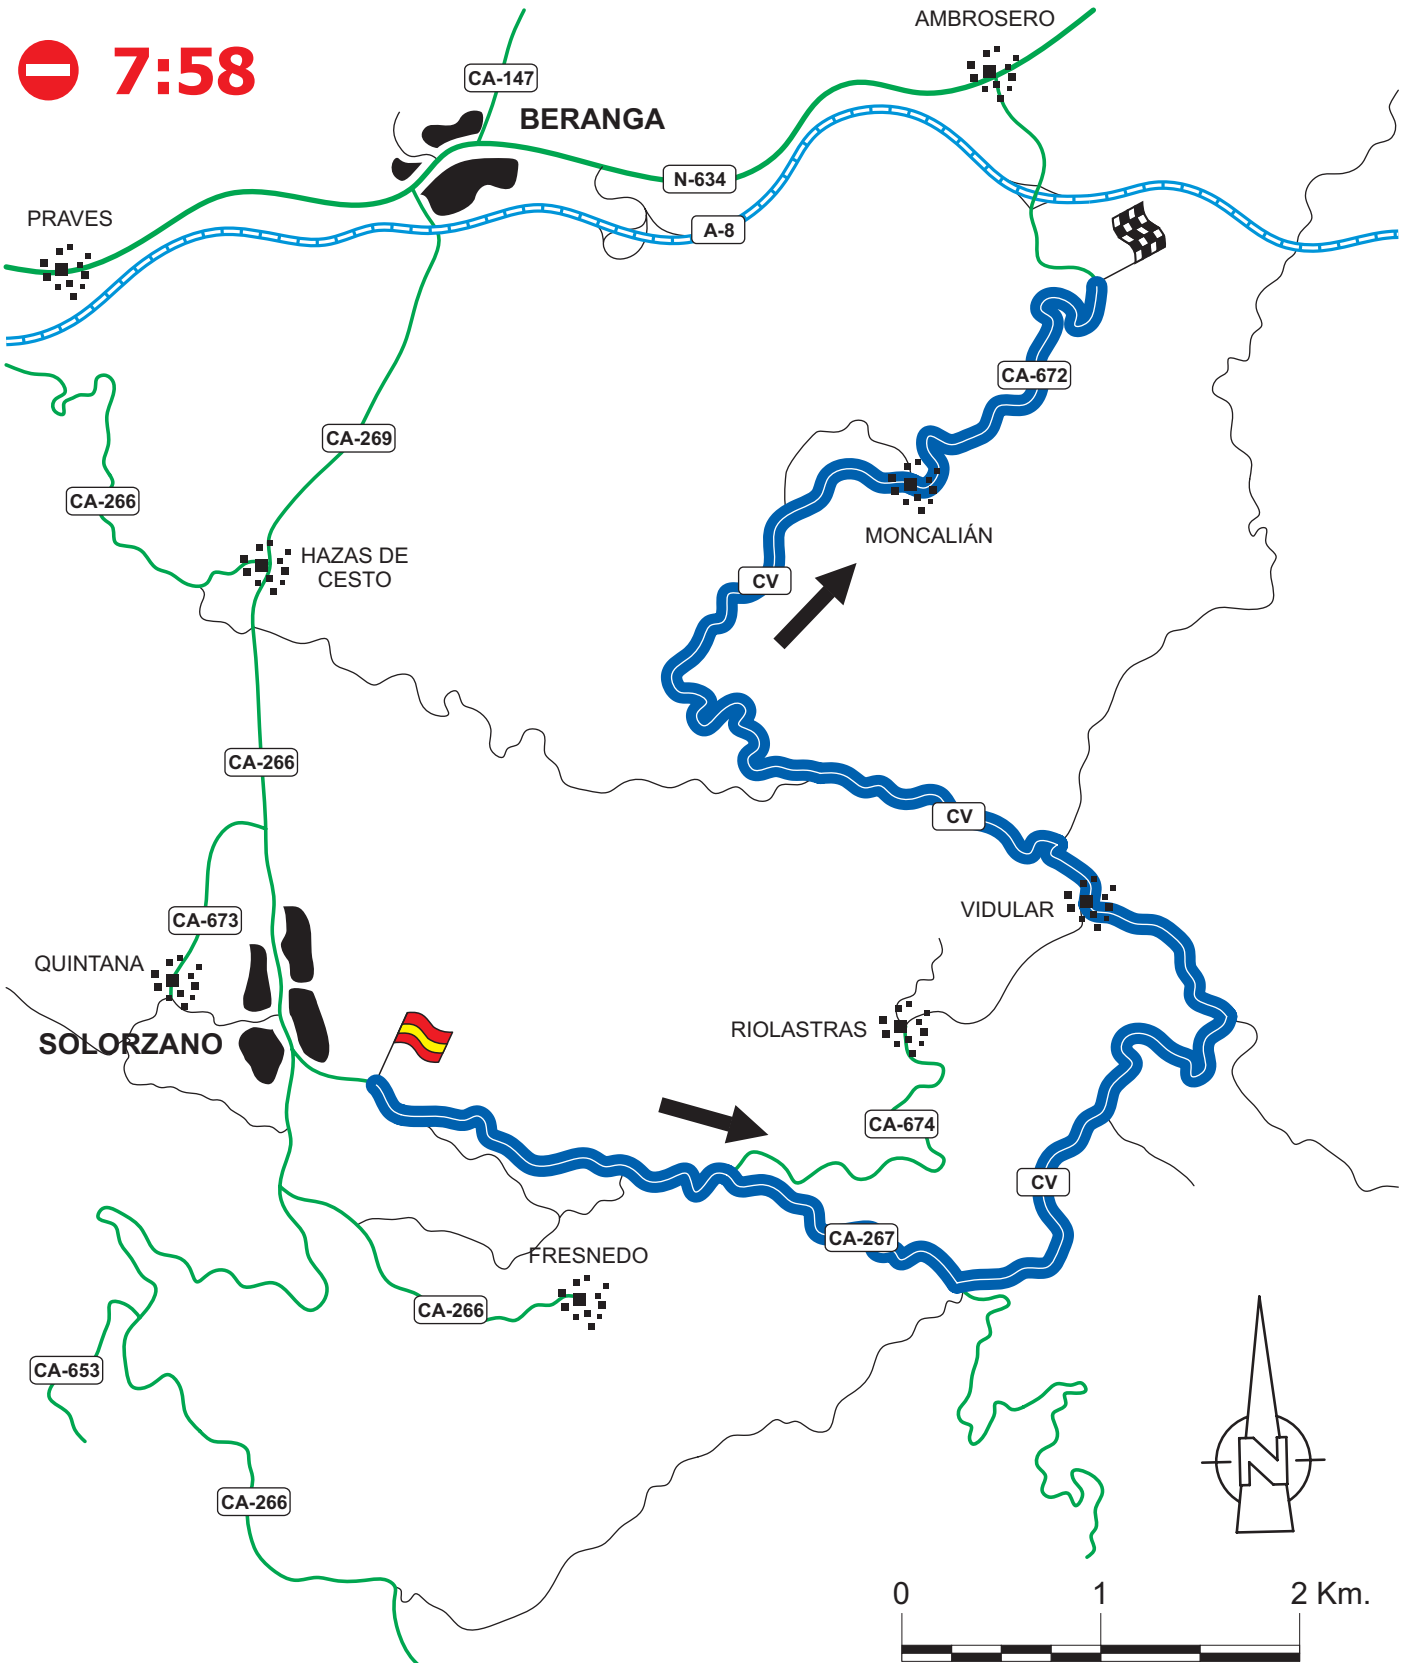

Tc. 4-7
SOLÓRZANO - MONCALIÁN
13,15 km

Sábado 15 de Mayo de 2010
8:58 horas (Tc. 4)
12:31 horas (Tc. 7)

 **7:58**

Escala gráfica