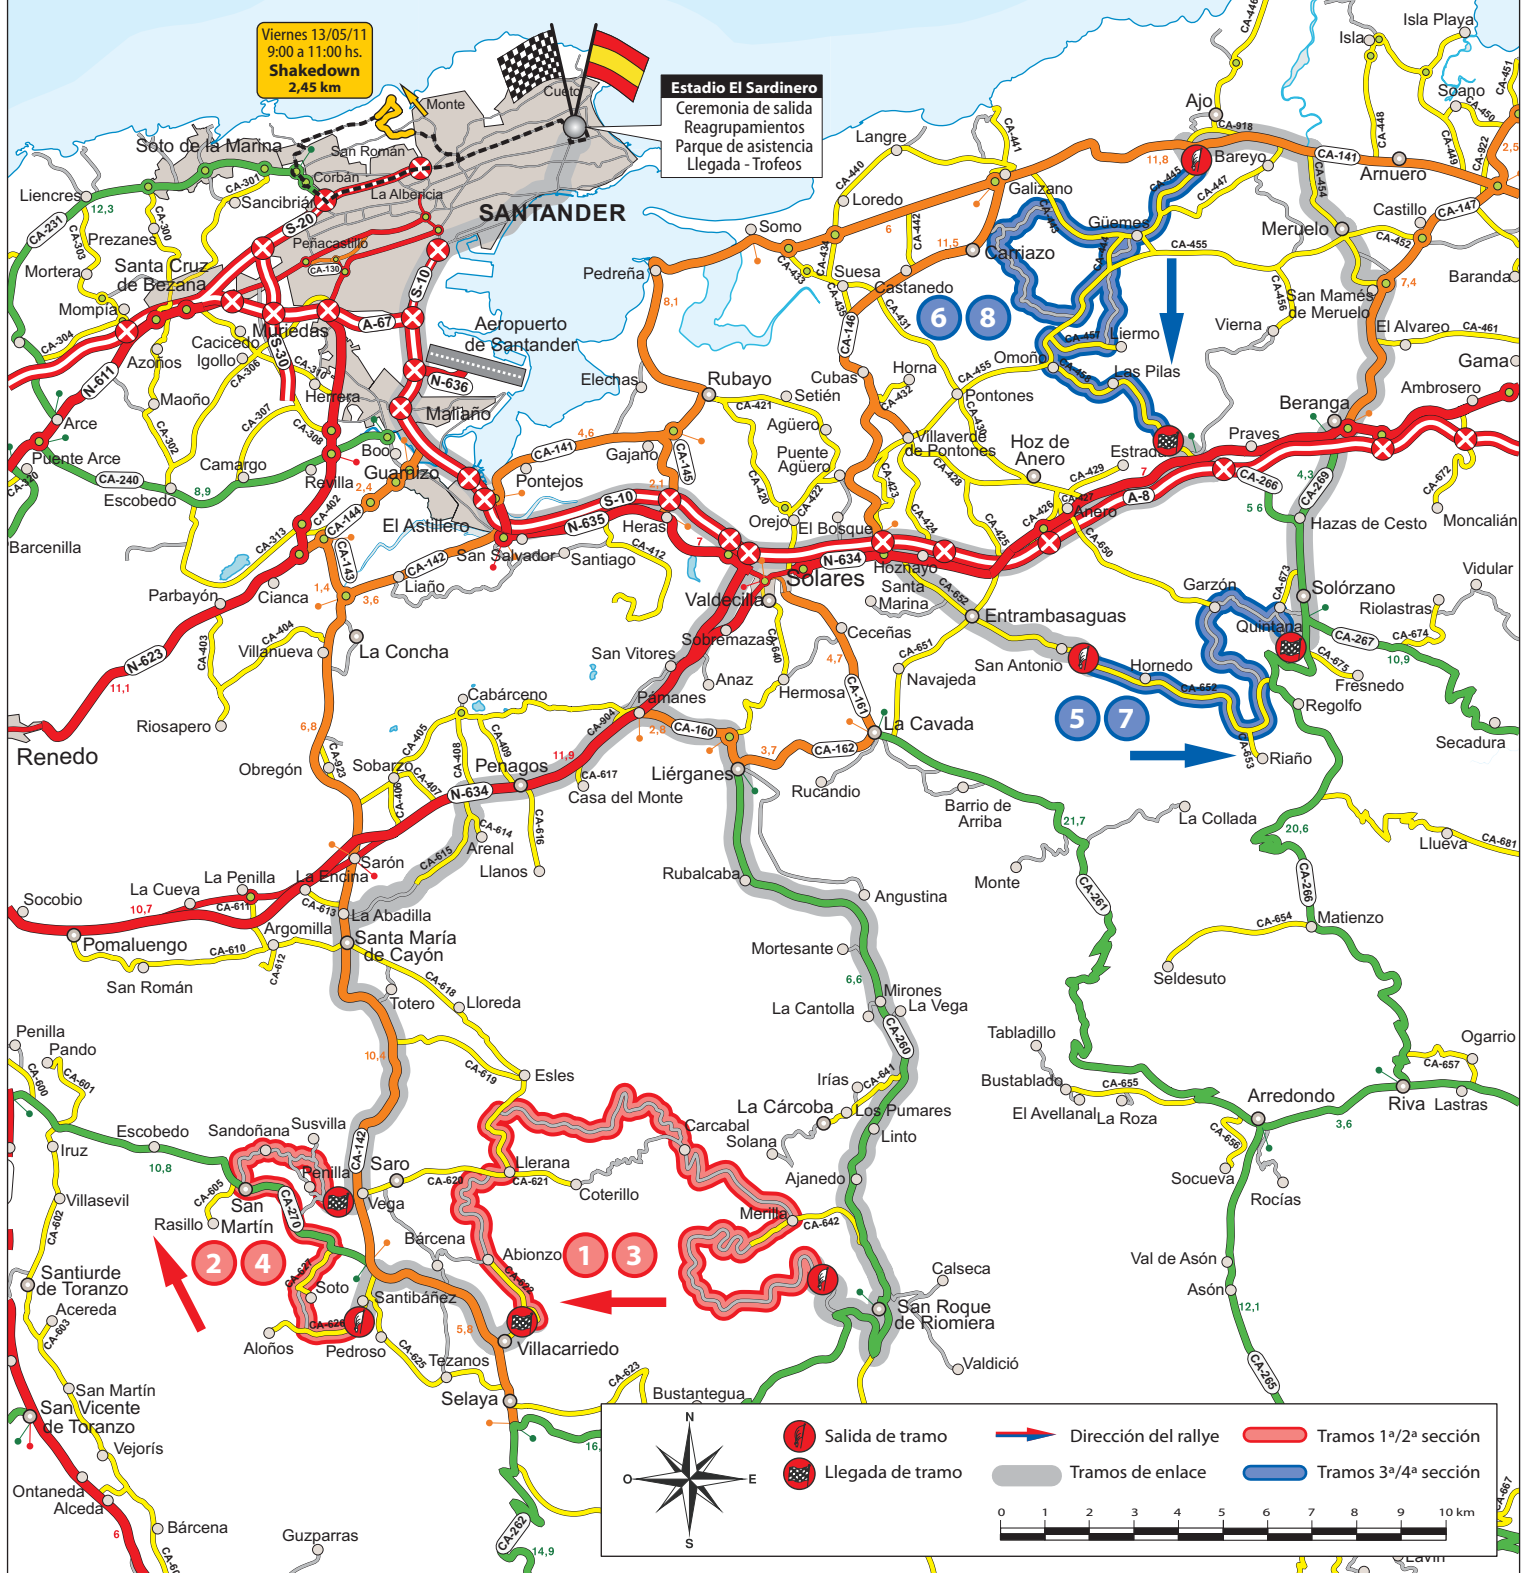

Viernes 13/05/11
9:00 a 11:00 hs.
Shakedown
2,45 km

Estadio El Sardinero
Ceremonia de salida
Reagrupamientos
Parque de asistencia
Llegada - Trofeos

Tramo	Nombre	Longitud	Hora
1ª Sección	Salida 1ª sección (P.A.)		7:30
	Tc. 1 San Roque-Villacarriedo	28,05 km	8:38
	Tc. 2 Santibañez-Vega	11,32 km	9:21
	Reagrupamiento (15')		10:31

Tramo	Nombre	Longitud	Hora
2ª Sección	Salida 2ª sección		10:46
	P.A. "A" (20')		10:46
	Tc. 3 San Roque-Villacarriedo	28,05 km	12:14
	Tc. 4 Santibañez-Vega	11,32 km	12:57
Reagrupamiento (60')		14:07	

Tramo	Nombre	Longitud	Hora
3ª Sección	Salida 3ª sección		15:07
	P.A. "B" (40')		15:07
	Tc. 5 San Antonio-Solorzano	14,88 km	16:30
	Tc. 6 Ajo-Las Pilas	22,19 km	17:11
Reagrupamiento (15')		18:16	

Tramo	Nombre	Longitud	Hora
4ª Sección	Salida 4ª sección		18:31
	P.A. "C" (20')		18:31
	Tc. 7 San Antonio-Solorzano	14,88 km	19:34
	Tc. 8 Ajo-Las Pilas	22,19 km	20:15
P.A. "D" (10')		21:20	
Fin de rallye		21:30	