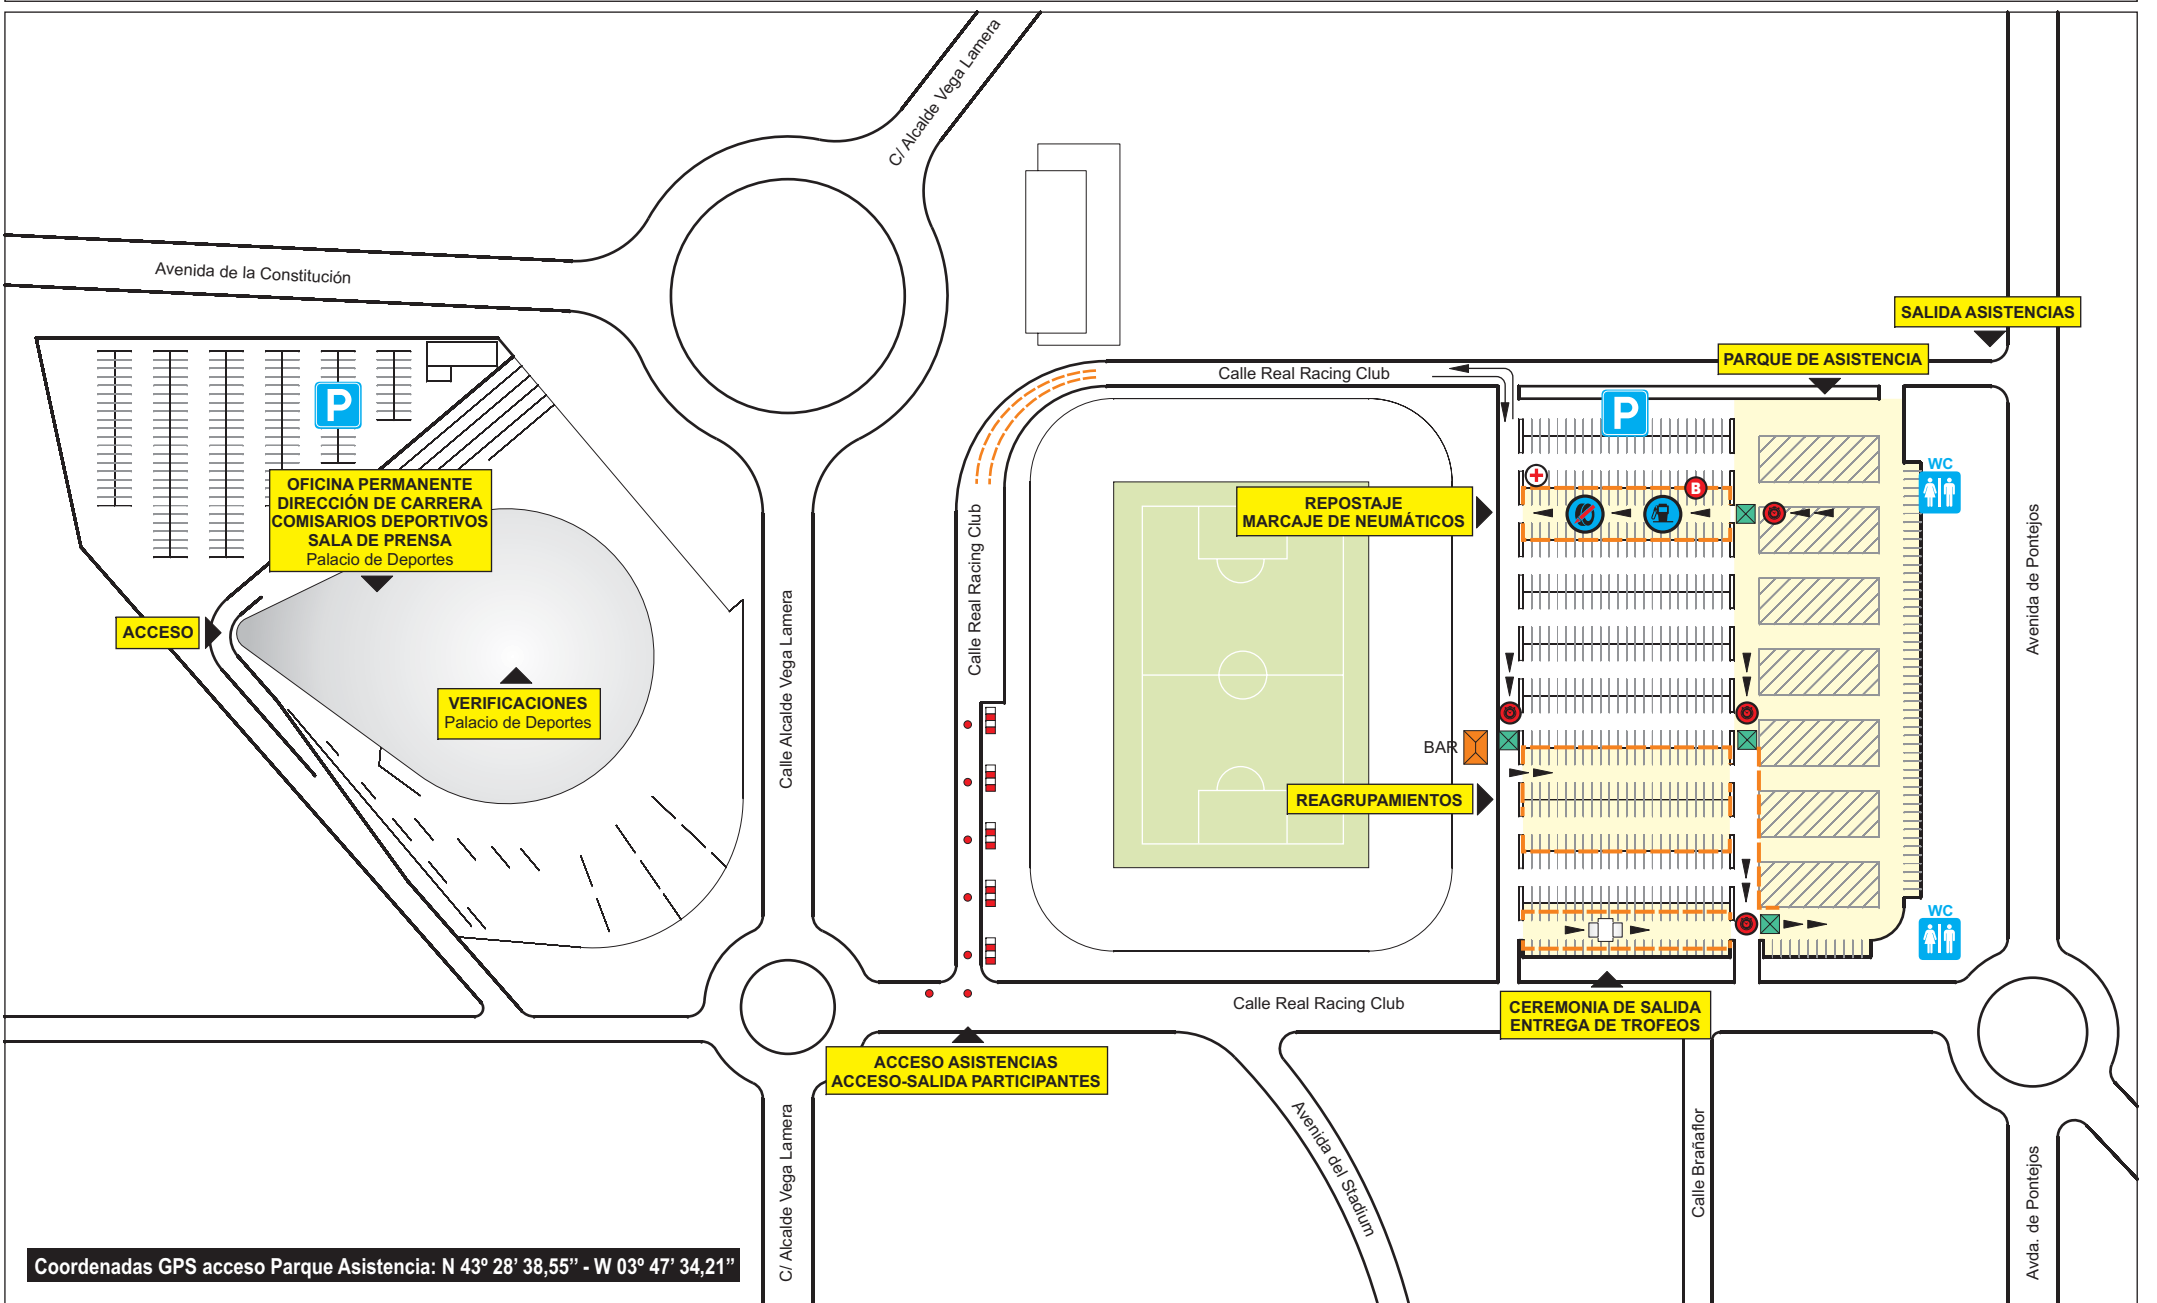

EL SARDINERO, SANTANDER

Detalle de Ubicaciones

Coordenadas GPS acceso Parque Asistencia: N 43° 28' 38,55" - W 03° 47' 34,21"